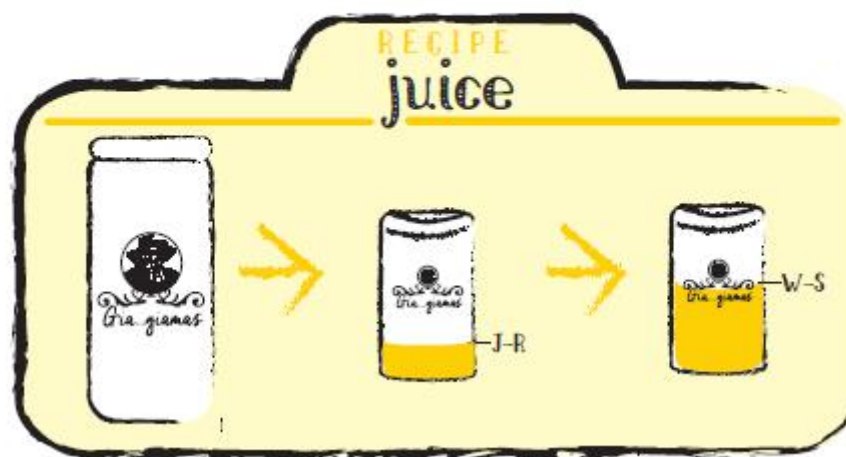

GAMMEL DAWS LEMONADE

Et eksklusivt valg med 100% frugt og en sikker sælger en varm sommer dag.

Salgs og POS materiale.

- skilte - plakater - bordkort - mediefotos til menukort og SoMe

HOW TO PREPARE - PREPARAZIONE

100% fruit - futta

Sådan gør du:

Ta et glas ca. 580 ml. (Køb alle 3 smag og der følger 6 glas med GRATIS)

fyld sirup op til N/X – J/R stregen på glasset ca. 40 ml.

tilsæt Danskvand ca. 225-240 ml. til W/S - Rør kraftig rund med en ske